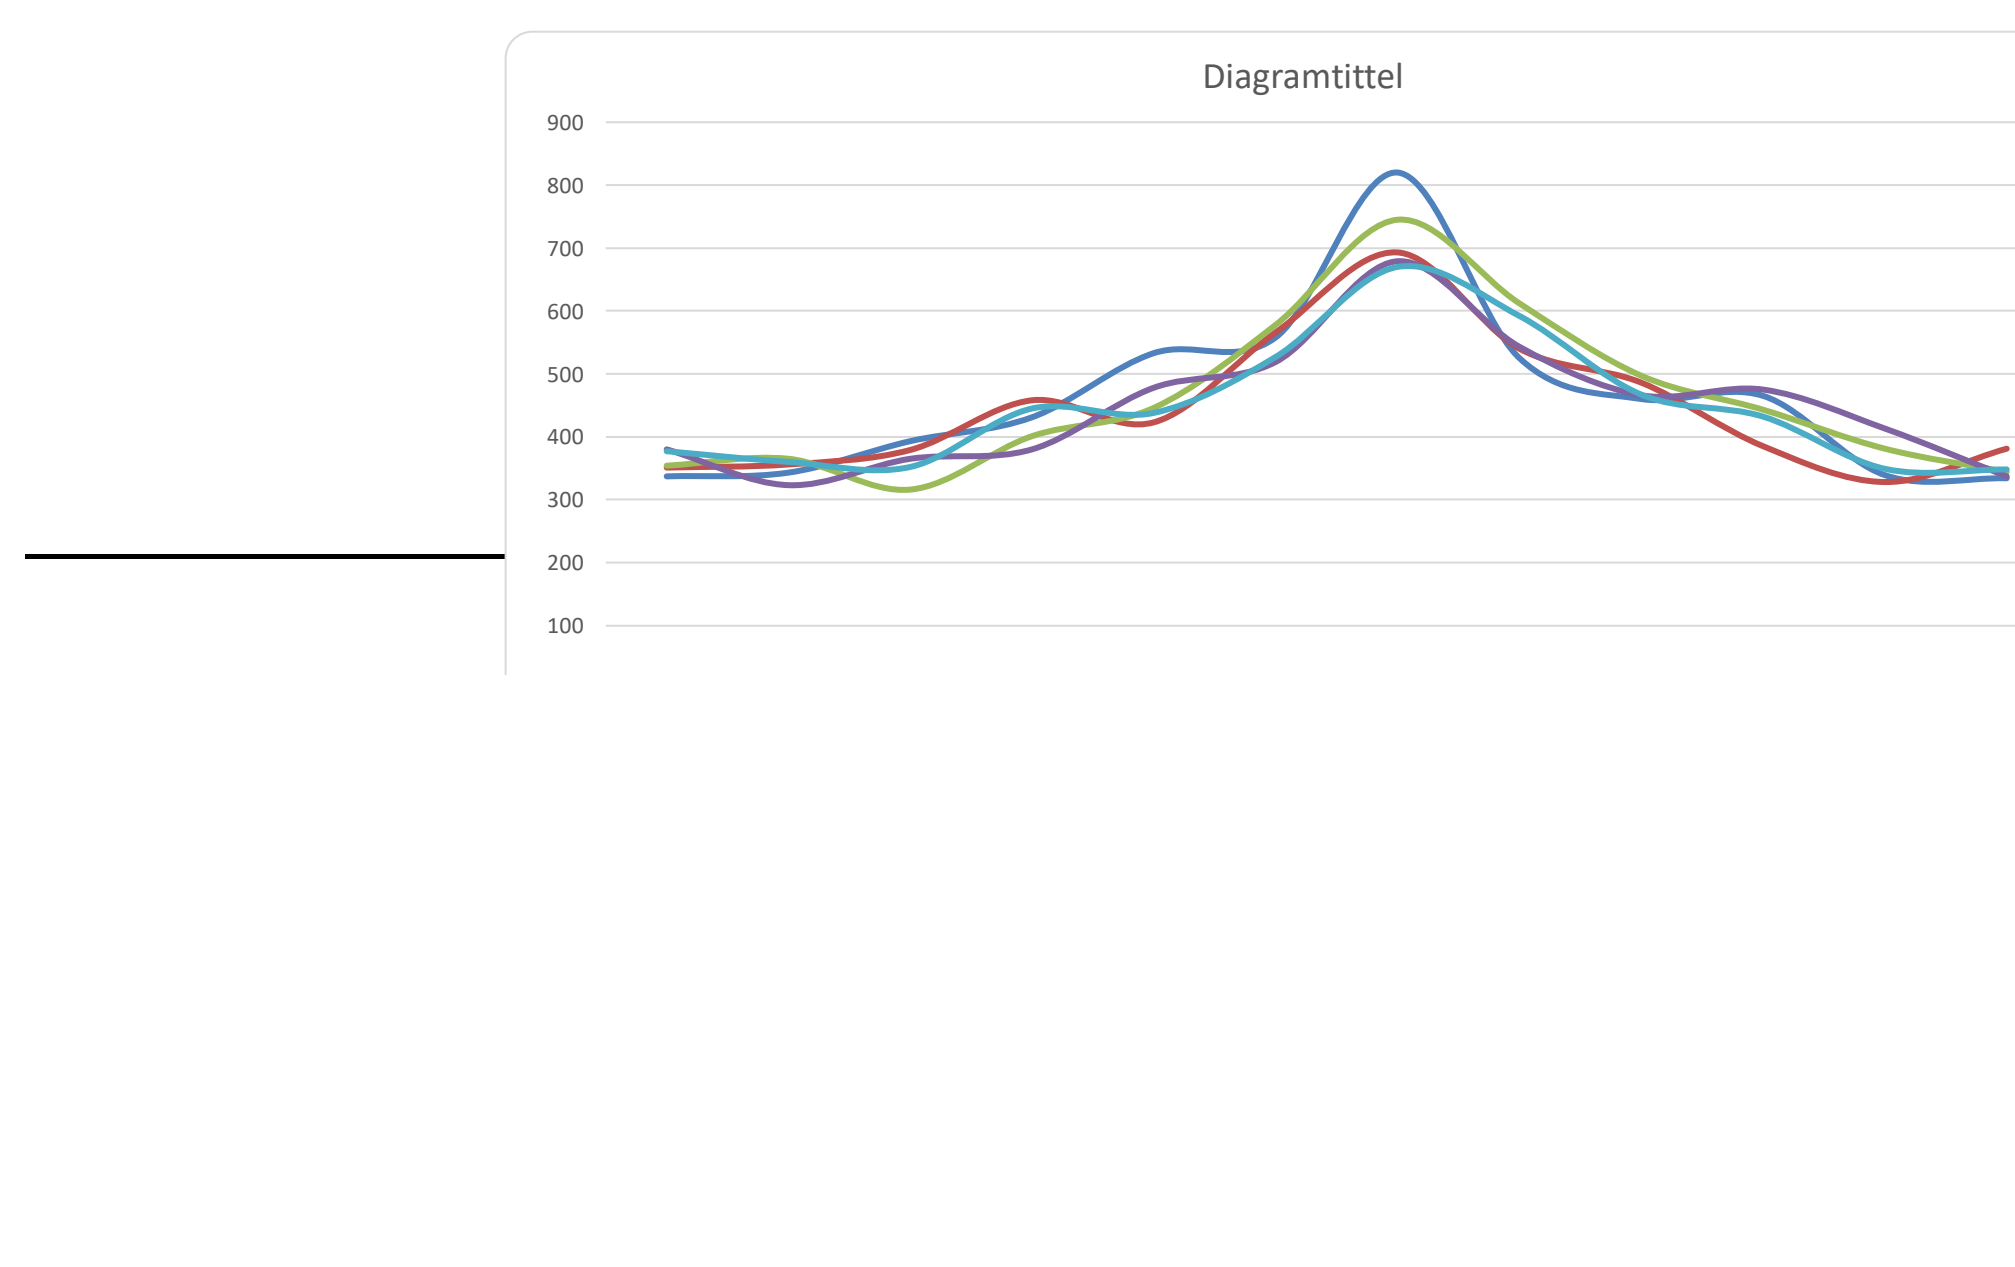

LUFT	Jan	Feb	Mar	Apr	Mai	Jun	Juli	Aug	Sep	Okt	Nov	Des	Total
Anslag mot fysikkerheten					1								1
Ballout													
Luftsportsulykke - Fallsjerm-Glidere					1	1	5	4	6	2	1	1	21
Nedlandings/Havari luftfartøy - på land													1
Nedlandings/Havari luftfartøy - på sjøen													
Nedlandings/Havari - flyplass						2							3
Nedsignaler IFF - Mayday-PAN	1	1	1	1		1		1		1			6
Nedpeilesender - ELT	2	5	4	4	9	3	8	3	8	1	8	3	57
Savnet luftfartøy - Militært									1				1
Savnet luftfartøy - Passasjerfly/Kommersiell													
Savnet Para-hangglider													
Savnet luftfartøy - Småfly/helikopter/seilfly						1	2	1					5
Udefinert - LUFT						1	1			3	1		8
TOTAL LUFT	3	5	7	8	10	13	15	12	13	3	10	5	104

DIVERSE	Jan	Feb	Mar	Apr	Mai	Jun	Juli	Aug	Sep	Okt	Nov	Des	Total
Nedpeilesender 121,5/243											1	1	5
Andre										1	1		3
TOTAL DIVERSE										1	2	1	7

SUM SJØ-LAND-LUFT-DIV	Jan	Feb	Mar	Apr	Mai	Jun	Juli	Aug	Sep	Okt	Nov	Des	Total
	377	360	352	445	438	527	670	592	467	432	349	348	5357

Hovedredningssentralen Nord-Norge 2022

SJØ	Jan	Feb	Mar	Apr	Mai	Jun	Juli	Aug	Sep	Okt	Nov	Des	Total
Akkut forurensning													
Assistanse fartøy	11	15	27	21	17	21	31	20	13	15	13	12	216
Brann - Større fartøy									1				2
Brann - Mindre fartøy	2	2	2	2	1	3		4	3	2	2		23
Drivende fartøy/større objekt	1	2	1	1	1	1	1	1	1	1			10
Drivende fritidsbåt/mindre objekt	1	1	1	1	1	4	9	2	2	3			25
Dykkerulykke										1			1
Grunnstøtting - mindre fartøy			1	1	2	3	5	6	2	2	1	1	27
Grunnstøtting - større fartøy			1	1	1	1	1	1					7
Kantring - Slagside		1	2	1	1	2							9
Kollisjon													1
Lekkasje - Mindre fartøy		1	2	3		1	2	1	2		2	2	16
Lekkasje - Større fartøy													1
MAS				1									1
MEDEVAC	5	9	12	2	5	14	18	5	5	7	3	2	87
MEDICO													
MOB / Drukning					1	1	2	2	4	2			14
Nødsignal - DSC		1	2										4
Nødsignal - Inmarsat											3	1	7
Nødsignal - Pyroteknisk			1	1			1						4
Nødsignal - Telekom													2
Nedpeilesender - EPIRB	47	47	38	31	33	34	35	46	63	49	43	36	502
Offshorehendelse	50	42	62						1	1	2		6
Savnet Fiskefartøy	1												1
Savnet fritidsbåt	43	48	38										129
Savnet kommersiell fartøy													4
SSAS Alarm	41	43	55										139
SUBMISS - SUBSUNK													
Udefinert Sjø	4		2	1	4		2		3		1		17
TOTAL SJØ	78	87	93	65	71	89	109	85	95	83	74	58	987

LAND	Jan	Feb	Mar	Apr	Mai	Jun	Juli	Aug	Sep	Okt